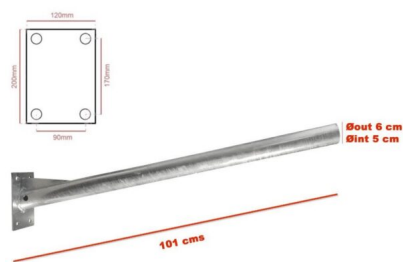

POSTE DE PARED PARA FAROLA DE ACERO GALVANIZADO 1M

52,21€ IVA incluido

Soporte para luminarias en fachadas y paredes. Al estar **fabricado en acero**, está preparado para resistir a las condiciones climatológicas más extremas. **Tiene una medida de 100cm y un diámetro saliente de 6 cm.** Perfecto para farolas y proyectores LED.

SKU: 2047

Category: [Accesorios para farolas y proyectores](#)

DATOS TÉCNICOS

Peso	7.000000
Acabado	Gris
Material	Acero galvanizado
Certificados	CE

GALERÍA DE IMÁGENES

TODAVÍA NO HAY VALORACIONES