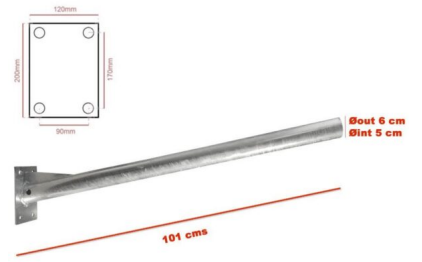

POSTE DE PARED PARA FAROLA DE ACERO GALVANIZADO 1M

52,21€ IVA incluido

Soporte para luminarias en fachadas y paredes. Al estar **fabricado en acero**, está preparado para resistir a las condiciones climatológicas más extremas. **Tiene una medida de 100cm y un diámetro saliente de 6 cm.** Perfecto para farolas y proyectores LED.

SKU: 2047

Category: [Accesorios para farolas y proyectores](#)

DATOS TÉCNICOS

Peso	7.000000
Acabado	Gris
Material	Acero galvanizado
Certificados	CE

GALERÍA DE IMÁGENES

TODAVÍA NO HAY VALORACIONES