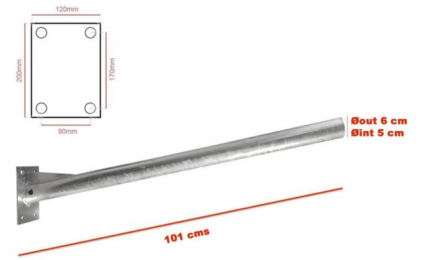

POSTE DE PARED PARA FAROLA DE ACERO GALVANIZADO 1M

52,21€ IVA incluido

Soporte para luminarias en fachadas y paredes. Al estar **fabricado en acero**, está preparado para resistir a las condiciones climatológicas más extremas. **Tiene una medida de 100cm y un diámetro saliente de 6 cm.** Perfecto para farolas y proyectores LED.

SKU: 2047

Category: [Accesorios para farolas y proyectores](#)

DATOS TÉCNICOS

Peso	7.000000
Acabado	Gris
Material	Acero galvanizado
Certificados	CE

GALERÍA DE IMÁGENES

TODAVÍA NO HAY VALORACIONES