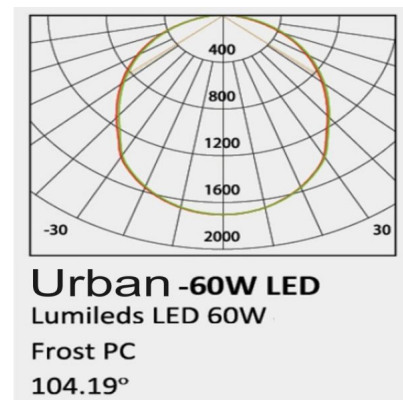

Esta farola LED Urban Philips Lumileds de 60W de alta gama presenta un diseño exclusivo fabricado en aluminio y policarbonato.

Además, permite que el espaciado entre farolas sea mayor, **disminuyendo así la contaminación lumínica.**

Por otro lado, cuenta con una **Vida útil estimada en 50000 horas** y un Índice de Reproducción Cromática **IRC>70.**

Columna no incluida, tienes algunas en "accesorios compatibles"