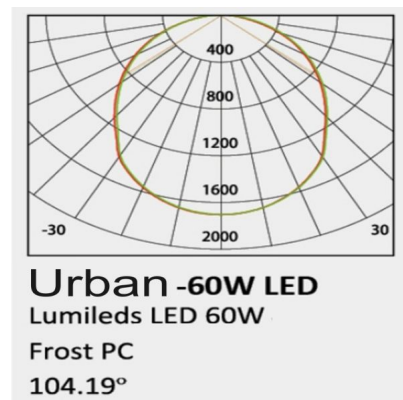

Esta farola LED Urban Philips Lumileds de 60W de alta gama presenta un diseño exclusivo fabricado en aluminio y policarbonato.

Además, permite que el espaciado entre farolas sea mayor, **disminuyendo así la contaminación lumínica.**

Por otro lado, cuenta con una **Vida útil estimada en 50000 horas** y un Índice de Reproducción Cromática **IRC>70.**

Columna no incluida, tienes algunas en "accesorios compatibles"