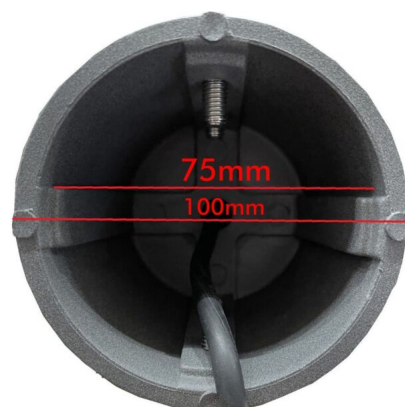

VARIACIONES

SKU

90488-3K

90488-4K

Precio

303,66€ IVA incluido

303,66€ IVA incluido

Temperatura de color

3000K

4000K

GALERÍA DE IMÁGENES

TODAVÍA NO HAY VALORACIONES