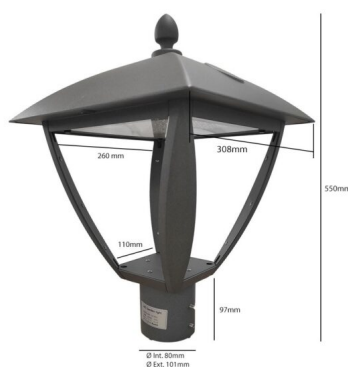

VARIACIONES

SKU

90488-3K

90488-4K

Precio

303,66€ IVA incluido

303,66€ IVA incluido

Temperatura de color

3000K

4000K

GALERÍA DE IMÁGENES

TODAVÍA NO HAY VALORACIONES