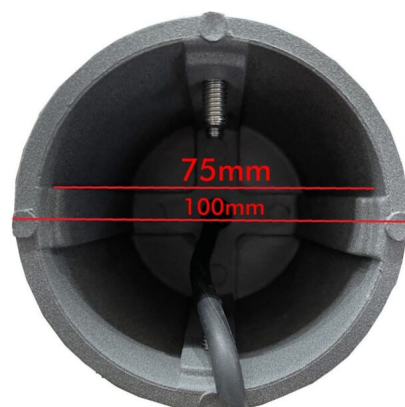

VARIACIONES

SKU	Precio	Temperatura de color
90488-3K	303,66€ IVA incluido	3000K
90488-4K	303,66€ IVA incluido	4000K

GALERÍA DE IMÁGENES

TODAVÍA NO HAY VALORACIONES