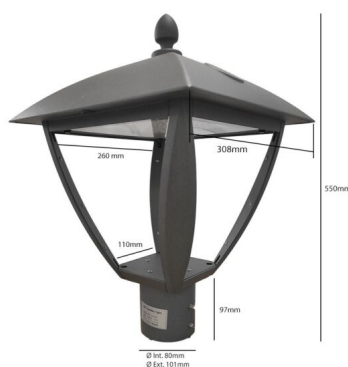

VARIACIONES

SKU	Precio	Temperatura de color
90488-3K	303,66€ IVA incluido	3000K
90488-4K	303,66€ IVA incluido	4000K

GALERÍA DE IMÁGENES

TODAVÍA NO HAY VALORACIONES