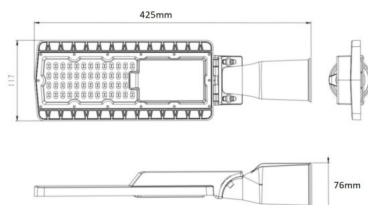

5 años de garantía.

SKU: SP140W

Category: [Farolas LED](#)

DATOS TÉCNICOS

Peso	2.000000
Vatios	40
IRC	70
Lúmenes	5600

Ángulo de Apertura (º)	150º x 90º
Eficacia luminosa	140lm/w
Protección IP	IP65
Vida útil estimada (H)	100000
Tamaño	40,5 x 11,7 cm
Temperatura de color	3000K, 4000K
Eficiencia Energética	A
Certificados	CE-RoSH-TÜV-ENEC
Factor de Potencia	0.95
Tiempo de Arranque	0,2s
Material	Aluminio
Protección IK	10
Garantía	5 años

VARIACIONES

SKU	Precio	Temperatura de color
SP140W-3K	78,27€ IVA incluido	3000K
SP140W-4K	78,27€ IVA incluido	4000K

GALERÍA DE IMÁGENES

Presenta un **diseño extraplano**, lo que impide que hojas de árboles o suciedad se deposite sobre ella, al mismo tiempo que **minimiza el impacto visual de la misma**. Desataca también por su **gran resistencia a los golpes** teniendo un **grado IK10** y, además, gracias a su grado de protección **IP65** está protegida ante **cualquier condición climatológica adversa**.