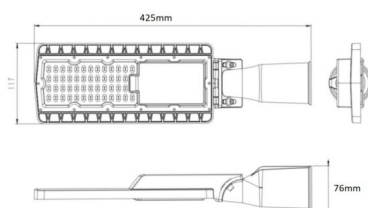

5 años de garantía.

SKU: SP140W

Category: [Farolas LED](#)

DATOS TÉCNICOS

Peso	2.000000
Vatios	40
IRC	70
Lúmenes	5600

Ángulo de Apertura (º)	150º x 90º
Eficacia luminosa	140lm/w
Protección IP	IP65
Vida útil estimada (H)	100000
Tamaño	40,5 x 11,7 cm
Temperatura de color	2000K, 3000K, 4000K
Eficiencia Energética	A
Certificados	CE-RoSH-TÜV-ENEC
Factor de Potencia	0.95
Tiempo de Arranque	0,2s
Material	Aluminio
Protección IK	10
Garantía	5 años

VARIACIONES

SKU	Precio	Temperatura de color
SP140W-2K	78,27€ IVA incluido	2000K
SP140W-3K	78,27€ IVA incluido	3000K
SP140W-4K	78,27€ IVA incluido	4000K

GALERÍA DE IMÁGENES

Presenta un **diseño extraplano**, lo que impide que hojas de árboles o suciedad se deposite sobre ella, al mismo tiempo que **minimiza el impacto visual de la misma**. Desataca también por su **gran resistencia a los golpes** teniendo un **grado IK10** y, además, gracias a su grado de protección **IP65** está protegida ante **cualquier condición climatológica adversa**.