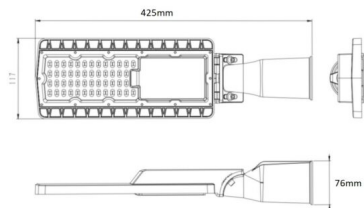

5 años de garantía.

SKU: SP140W

Category: [Farolas LED](#)

DATOS TÉCNICOS

Peso	2.000000
Vatios	40
IRC	70
Lúmenes	5600

Ángulo de Apertura (º)	150º x 90º
Eficacia luminosa	140lm/w
Protección IP	IP65
Vida útil estimada (H)	100000
Tamaño	40,5 x 11,7 cm
Temperatura de color	2000K, 3000K, 4000K
Eficiencia Energética	A
Certificados	CE-RoSH-TÜV-ENEC
Factor de Potencia	0.95
Tiempo de Arranque	0,2s
Material	Aluminio
Protección IK	10
Garantía	5 años

VARIACIONES

SKU	Precio	Temperatura de color
SP140W-2K	78,27€ IVA incluido	2000K
SP140W-3K	78,27€ IVA incluido	3000K
SP140W-4K	78,27€ IVA incluido	4000K

GALERÍA DE IMÁGENES

Presenta un **diseño extraplano**, lo que impide que hojas de árboles o suciedad se deposite sobre ella, al mismo tiempo que **minimiza el impacto visual de la misma**. Desataca también por su **gran resistencia a los golpes** teniendo un **grado IK10** y, además, gracias a su grado de protección **IP65** está protegida ante **cualquier condición climatológica adversa**.