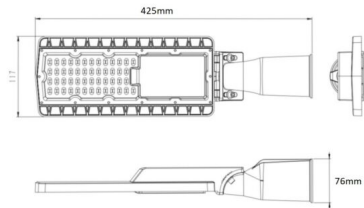

5 años de garantía.

SKU: SP140W

Category: [Farolas LED](#)

DATOS TÉCNICOS

Peso	2.000000
Vatios	40
IRC	70
Lúmenes	5600

Ángulo de Apertura (º)	150º x 90º
Eficacia luminosa	140lm/w
Protección IP	IP65
Vida útil estimada (H)	100000
Tamaño	40,5 x 11,7 cm
Temperatura de color	2000K, 3000K, 4000K
Eficiencia Energética	A
Certificados	CE-RoSH-TÜV-ENEC
Factor de Potencia	0.95
Tiempo de Arranque	0,2s
Material	Aluminio
Protección IK	10
Garantía	5 años

VARIACIONES

SKU	Precio	Temperatura de color
SP140W-2K	78,27€ IVA incluido	2000K
SP140W-3K	78,27€ IVA incluido	3000K
SP140W-4K	78,27€ IVA incluido	4000K

GALERÍA DE IMÁGENES

Presenta un **diseño extraplano**, lo que impide que hojas de árboles o suciedad se deposite sobre ella, al mismo tiempo que **minimiza el impacto visual de la misma**. Desataca también por su **gran resistencia a los golpes** teniendo un **grado IK10** y, además, gracias a su grado de protección **IP65** está protegida ante **cualquier condición climatológica adversa**.