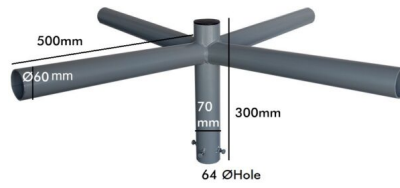

Garantía	2 años
Tamaño	50 X 30 cm
Acabado	Gris

GALERÍA DE IMÁGENES

TODAVÍA NO HAY VALORACIONES