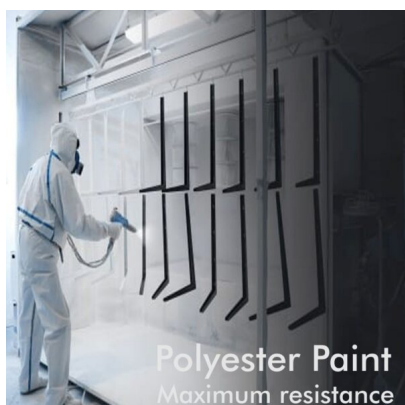

Material	Aluminio
Certificados	CE
Tamaño	295 cm
Acabado	Negro brillo

GALERÍA DE IMÁGENES

TODAVÍA NO HAY VALORACIONES