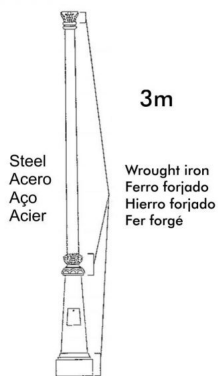

## COLUMNA ESTILO CLÁSICO PARA FAROLA DE 3M HECHA EN ACERO Y HIERRO

**464,76€ IVA incluido**

- Columna para alumbrado público de **3 metros de altura**.
- Ideal para instalar en plazas y zonas de casco histórico.
- Columna de **estilo clásico**, elegante y de aire distinguido de 3 metros de altura.
  - Por otro lado, está fabricada en fundición de acero y hierro con una base de 8,7 cm de diámetro.
  - En la parte superior tiene una rosca para acoplar la farola.
  - Pintura al horno de poliéster de alta resistencia
  - **Se suministra con plantilla y tornillos**, así tendrás todo lo necesario para instalarla.

## DATOS TÉCNICOS

**Certificados**

CE

**Material**

Acero, Esmalte de poliuretano

**Peso**

4,5 kg

**Tamaño**

8,7 x 300 cm

**GALERÍA DE IMÁGENES**

Además, su color negro mediante esmalte de poliuretano aporta resistencia y protección.

**TODAVÍA NO HAY VALORACIONES**