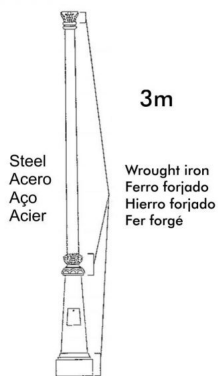

COLUMNA ESTILO CLÁSICO PARA FAROLA DE 3M HECHA EN ACERO Y HIERRO

464,76€ IVA incluido

- Columna para alumbrado público de **3 metros de altura**.
- Ideal para instalar en plazas y zonas de casco histórico.
- Columna de **estilo clásico**, elegante y de aire distinguido de 3 metros de altura.
 - Por otro lado, está fabricada en fundición de acero y hierro con una base de 8,7 cm de diámetro.
 - En la parte superior tiene una rosca para acoplar la farola.
 - Pintura al horno de poliéster de alta resistencia
 - **Se suministra con plantilla y tornillos**, así tendrás todo lo necesario para instalarla.

SKU: 2126-FRJ-BAK

Category: [Accesorios para farolas y proyectores](#)

DATOS TÉCNICOS

Certificados

CE

Material

Acero, Esmalte de poliuretano

Peso

4,5 kg

Tamaño

8,7 x 300 cm

GALERÍA DE IMÁGENES

Además, su color negro mediante esmalte de poliuretano aporta resistencia y protección.

TODAVÍA NO HAY VALORACIONES