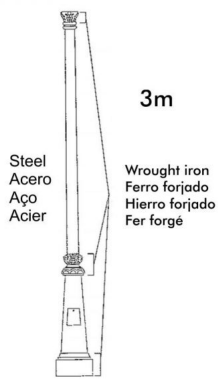

COLUMNA ESTILO CLÁSICO PARA FAROLA DE 3M HECHA EN ACERO Y HIERRO

464,76€ IVA incluido

- Columna para alumbrado público de **3 metros de altura**.
- Ideal para instalar en plazas y zonas de casco histórico.
- Columna de **estilo clásico**, elegante y de aire distinguido de 3 metros de altura.
 - Por otro lado, está fabricada en fundición de acero y hierro con una base de 8,7 cm de diámetro.
 - En la parte superior tiene una rosca para acoplar la farola.
 - Pintura al horno de poliéster de alta resistencia
 - **Se suministra con plantilla y tornillos**, así tendrás todo lo necesario para instalarla.

SKU: 2126-FRJ-BAK

Category: [Accesorios para farolas y proyectores](#)

DATOS TÉCNICOS

Certificados

CE

Material

Acero, Esmalte de poliuretano

Peso

4,5 kg

Tamaño

8,7 x 300 cm

GALERÍA DE IMÁGENES

Además, su color negro mediante esmalte de poliuretano aporta resistencia y protección.

TODAVÍA NO HAY VALORACIONES