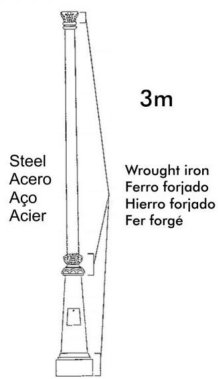

Certificados	CE
Material	Acero, Esmalte de poliuretano
Peso	4,5 kg
Tamaño	8,7 x 300 cm

GALERÍA DE IMÁGENES

Además, su color negro mediante esmalte de poliuretano aporta resistencia y protección.