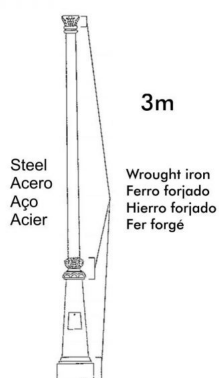

## COLUMNA ESTILO CLÁSICO PARA FAROLA DE 3M HECHA EN ACERO Y HIERRO

**464,76€ IVA incluido**

- Columna para alumbrado público de **3 metros de altura**.
- Ideal para instalar en plazas y zonas de casco histórico.
- Columna de **estilo clásico**, elegante y de aire distinguido de 3 metros de altura.
  - Por otro lado, está fabricada en fundición de acero y hierro con una base de 8,7 cm de diámetro.
  - En la parte superior tiene una rosca para acoplar la farola.
  - Pintura al horno de poliéster de alta resistencia
  - **Se suministra con plantilla y tornillos**, así tendrás todo lo necesario para instalarla.

## DATOS TÉCNICOS

**Certificados**

CE

**Material**

Acero, Esmalte de poliuretano

**Peso**

4,5 kg

**Tamaño**

8,7 x 300 cm

**GALERÍA DE IMÁGENES**

Además, su color negro mediante esmalte de poliuretano aporta resistencia y protección.

**TODAVÍA NO HAY VALORACIONES**