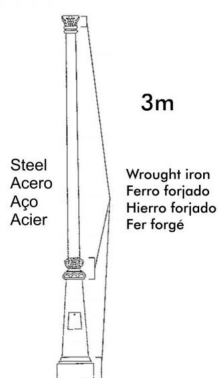

COLUMNA ESTILO CLÁSICO PARA FAROLA DE 3M HECHA EN ACERO Y HIERRO

464,76€ IVA incluido

- Columna para alumbrado público de **3 metros de altura**.
- Ideal para instalar en plazas y zonas de casco histórico.
- Columna de **estilo clásico**, elegante y de aire distinguido de 3 metros de altura.
 - Por otro lado, está fabricada en fundición de acero y hierro con una base de 8,7 cm de diámetro.
 - En la parte superior tiene una rosca para acoplar la farola.
 - Pintura al horno de poliéster de alta resistencia
 - **Se suministra con plantilla y tornillos**, así tendrás todo lo necesario para instalarla.

SKU: 2126-FRJ-BAK

Category: [Accesorios para farolas y proyectores](#)

DATOS TÉCNICOS

Certificados

CE

Material

Acero, Esmalte de poliuretano

Peso

4,5 kg

Tamaño

8,7 x 300 cm

GALERÍA DE IMÁGENES

Además, su color negro mediante esmalte de poliuretano aporta resistencia y protección.

TODAVÍA NO HAY VALORACIONES