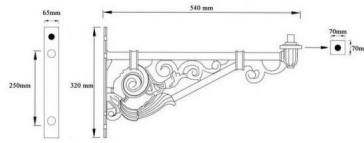

### **GALERÍA DE IMÁGENES**

Brazo de pared para luminaria de alumbrado público de **52 cm de largo**. Está fabricado en **hierro fundido** que le aporta ese carácter clásico ideal para la iluminación de plazas, cascos históricos, etc.