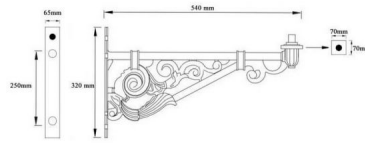

BRAZO PARED PARA LUMINARIA ALUMBRADO PUBLICO O FAROLA DE ACERO 52CM

67,36€ IVA incluido

- Soporte para luminarias en paredes y fachadas.
- Es un **diseño clásico y ornamentado**.
- Ideal para utilizar en fachadas tradicionales o para locales de este estilo.

SKU: 2024

Category: [Accesorios para farolas y proyectores](#)

DATOS TÉCNICOS

Certificados	CE
Material	Hierro
Peso	6,3 kg

GALERÍA DE IMÁGENES

Brazo de pared para luminaria de alumbrado público de **52 cm de largo**. Está fabricado en **hierro fundido** que le aporta ese carácter clásico ideal para la iluminación de plazas, cascos históricos, etc.