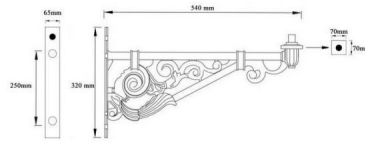

BRAZO PARED PARA LUMINARIA ALUMBRADO PUBLICO O FAROLA DE ACERO 52CM

67,36€ IVA incluido

- Soporte para luminarias en paredes y fachadas.
- Es un **diseño clásico y ornamentado**.
- Ideal para utilizar en fachadas tradicionales o para locales de este estilo.

SKU: 2024

Category: [Accesorios para farolas y proyectores](#)

DATOS TÉCNICOS

| | |
|---------------------|--------|
| Certificados | CE |
| Material | Hierro |
| Peso | 6,3 kg |

GALERÍA DE IMÁGENES

Brazo de pared para luminaria de alumbrado público de **52 cm de largo**. Está fabricado en **hierro fundido** que le aporta ese carácter clásico ideal para la iluminación de plazas, cascos históricos, etc.