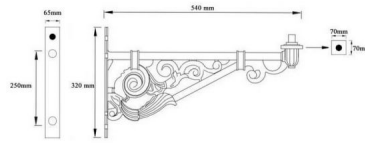

### **GALERÍA DE IMÁGENES**

Brazo de pared para luminaria de alumbrado público de **52 cm de largo**. Está fabricado en **hierro fundido** que le aporta ese carácter clásico ideal para la iluminación de plazas, cascos históricos, etc.