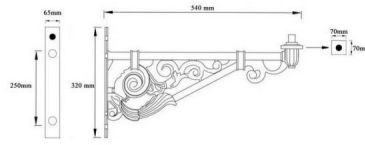

BRAZO PARED PARA LUMINARIA ALUMBRADO PUBLICO O FAROLA DE ACERO 52CM

67,36€ IVA incluido

- Soporte para luminarias en paredes y fachadas.
- Es un **diseño clásico y ornamentado**.
- Ideal para utilizar en fachadas tradicionales o para locales de este estilo.

SKU: 2024

Category: [Accesorios para farolas y proyectores](#)

DATOS TÉCNICOS

Certificados	CE
Material	Hierro
Peso	6,3 kg

GALERÍA DE IMÁGENES

Brazo de pared para luminaria de alumbrado público de **52 cm de largo**. Está fabricado en **hierro fundido** que le aporta ese carácter clásico ideal para la iluminación de plazas, cascos históricos, etc.