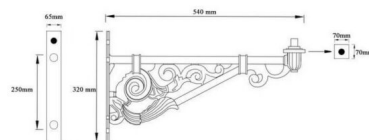

ALUMINUM

BRAZO PARED DE ALUMINIO PARA FAROLA DE 52CM

101,07€ IVA incluido

Brazo para farola **fabricada en aluminio, con acabado en negro** y con una **medida de 52cm**. Se adapta tanto a calles con pequeña vía así como a amplias plazas, **sin romper la estética y conservando el entorno**. Es utilizado, sobre todo, para las farolas de tipo villa.

SKU: 2024AL

Category: [Accesorios para farolas y proyectores](#)

DATOS TÉCNICOS

Peso	3.000000
Tamaño	52 cm
Material	Aluminio
Acabado	Negro

GALERÍA DE IMÁGENES

ALUMINUM

1 REVIEW FOR BRAZO PARED DE ALUMINIO PARA FAROLA DE 52CM