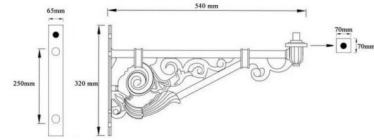

BRAZO PARED DE ALUMINIO PARA FAROLA DE 52CM

101,07€ IVA incluido

Brazo para farola **fabricada en aluminio, con acabado en negro** y con una **medida de 52cm**. Se adapta tanto a calles con pequeña vía así como a amplias plazas, **sin romper la estética y conservando el entorno**. Es utilizado, sobre todo, para las farolas de tipo villa.

SKU: 2024AL

Category: [Accesorios para farolas y proyectores](#)

DATOS TÉCNICOS

Peso	3.000000
Tamaño	52 cm
Material	Aluminio
Acabado	Negro

GALERÍA DE IMÁGENES

ALUMINUM

1 REVIEW FOR BRAZO PARED DE ALUMINIO PARA FAROLA DE 52CM