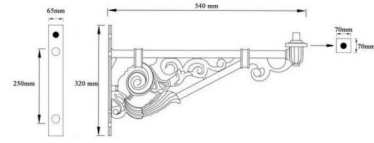

BRAZO PARED DE ALUMINIO PARA FAROLA DE 52CM

101,07€ IVA incluido

Brazo para farola **fabricada en aluminio, con acabado en negro** y con una **medida de 52cm**. Se adapta tanto a calles con pequeña vía así como a amplias plazas, **sin romper la estética y conservando el entorno**. Es utilizado, sobre todo, para las farolas de tipo villa.

SKU: 2024AL

Category: [Accesorios para farolas y proyectores](#)

DATOS TÉCNICOS

Peso	3.000000
Tamaño	52 cm
Material	Aluminio
Acabado	Negro

GALERÍA DE IMÁGENES

ALUMINUM

1 REVIEW FOR BRAZO PARED DE ALUMINIO PARA FAROLA DE 52CM