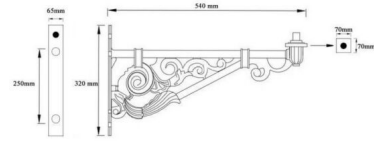

BRAZO PARED DE ALUMINIO PARA FAROLA DE 52CM

101,07€ IVA incluido

Brazo para farola **fabricada en aluminio, con acabado en negro** y con una **medida de 52cm**. Se adapta tanto a calles con pequeña vía así como a amplias plazas, **sin romper la estética y conservando el entorno**. Es utilizado, sobre todo, para las farolas de tipo villa.

SKU: 2024AL

Category: [Accesorios para farolas y proyectores](#)

DATOS TÉCNICOS

| | |
|-----------------|----------|
| Peso | 3.000000 |
| Tamaño | 52 cm |
| Material | Aluminio |
| Acabado | Negro |

GALERÍA DE IMÁGENES

ALUMINUM

1 REVIEW FOR BRAZO PARED DE ALUMINIO PARA FAROLA DE 52CM

José Ramón Polo Soriano - 2021-11-25 12:07:27

5 out of 5