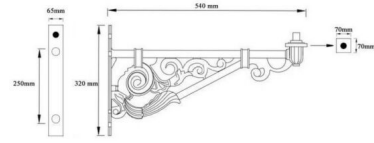

GALERÍA DE IMÁGENES

1 REVIEW FOR BRAZO PARED DE ALUMINIO PARA FAROLA DE 52CM

José Ramón Polo Soriano - 2021-11-25 12:07:27

5 out of 5