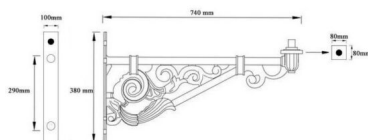

BRAZO FAROLA PARED DE ALUMINIO 70CM

101,07€ IVA incluido

Brazo para farola **fabricada en aluminio, con acabado en negro** y con una **medida de 70cm**. Se adapta tanto a calles con pequeña vía así como a amplias plazas, **sin romper la estética y conservando el entorno**. Es utilizado, sobre todo, para las farolas de tipo villa.

SKU: 2028AL

Category: [Accesorios para farolas y proyectores](#)

DATOS TÉCNICOS

Peso	4.000000
Tamaño	70 cm
Material	Aluminio
Acabado	Negro

GALERÍA DE IMÁGENES

ALUMINUM

TODAVÍA NO HAY VALORACIONES