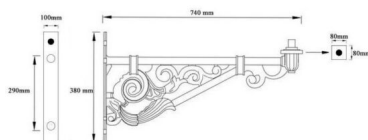

TODAVÍA NO HAY VALORACIONES