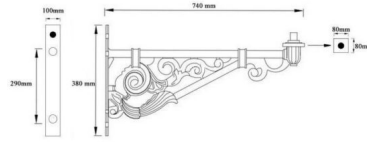

BRAZO FAROLA PARED DE ALUMINIO 70CM

101,07€ IVA incluido

Brazo para farola **fabricada en aluminio, con acabado en negro** y con una **medida de 70cm**. Se adapta tanto a calles con pequeña vía así como a amplias plazas, **sin romper la estética y conservando el entorno**. Es utilizado, sobre todo, para las farolas de tipo villa.

SKU: 2028AL

Category: [Accesorios para farolas y proyectores](#)

DATOS TÉCNICOS

Peso	4.000000
Tamaño	70 cm
Material	Aluminio
Acabado	Negro

GALERÍA DE IMÁGENES

ALUMINUM

TODAVÍA NO HAY VALORACIONES