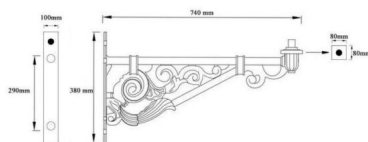

BRAZO FAROLA PARED DE ALUMINIO 70CM

101,07€ IVA incluido

Brazo para farola **fabricada en aluminio, con acabado en negro** y con una **medida de 70cm**. Se adapta tanto a calles con pequeña vía así como a amplias plazas, **sin romper la estética y conservando el entorno**. Es utilizado, sobre todo, para las farolas de tipo villa.

SKU: 2028AL

Category: [Accesorios para farolas y proyectores](#)

DATOS TÉCNICOS

Peso	4.000000
Tamaño	70 cm
Material	Aluminio
Acabado	Negro

GALERÍA DE IMÁGENES

ALUMINUM

TODAVÍA NO HAY VALORACIONES