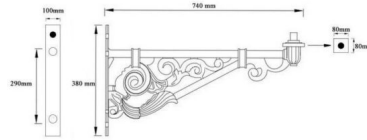

BRAZO FAROLA PARED DE ALUMINIO 70CM

101,07€ IVA incluido

Brazo para farola **fabricada en aluminio, con acabado en negro** y con una **medida de 70cm**. Se adapta tanto a calles con pequeña vía así como a amplias plazas, **sin romper la estética y conservando el entorno**. Es utilizado, sobre todo, para las farolas de tipo villa.

SKU: 2028AL

Category: [Accesorios para farolas y proyectores](#)

DATOS TÉCNICOS

Peso	4.000000
Tamaño	70 cm
Material	Aluminio
Acabado	Negro

GALERÍA DE IMÁGENES

ALUMINUM

TODAVÍA NO HAY VALORACIONES