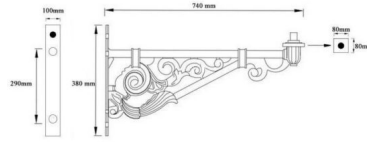

TODAVÍA NO HAY VALORACIONES