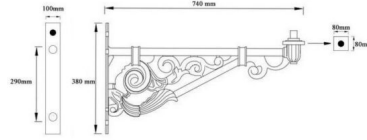

BRAZO FAROLA PARED DE ALUMINIO 70CM

101,07€ IVA incluido

Brazo para farola **fabricada en aluminio, con acabado en negro** y con una **medida de 70cm**. Se adapta tanto a calles con pequeña vía así como a amplias plazas, **sin romper la estética y conservando el entorno**. Es utilizado, sobre todo, para las farolas de tipo villa.

SKU: 2028AL

Category: [Accesorios para farolas y proyectores](#)

DATOS TÉCNICOS

Peso	4.000000
Tamaño	70 cm
Material	Aluminio
Acabado	Negro

GALERÍA DE IMÁGENES

ALUMINUM

TODAVÍA NO HAY VALORACIONES