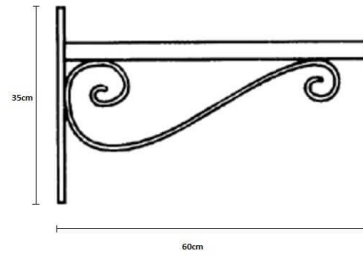

BRAZO PARED PARA LUMINARIA ALUMBRADO PUBLICO O FAROLA DE ACERO 60CM

39,14€ IVA incluido

- Soporte para luminarias en paredes y fachadas.
- Es un **diseño clásico y ornamentado**, ideal para utilizar en fachadas tradicionales o para locales de este estilo.
- Está decorado con una "S" en pletina 3 x 0,3 cm.

SKU: 2026

Category: [Accesorios para farolas y proyectores](#)

DATOS TÉCNICOS

Certificados	CE
Material	Acero
Peso	1,9 kg

GALERÍA DE IMÁGENES

Brazo de pared para luminaria de alumbrado público de **60 cm de largo**. Está fabricado en **acero** que le aporta ese carácter clásico ideal para la iluminación de plazas, cascos históricos, etc.