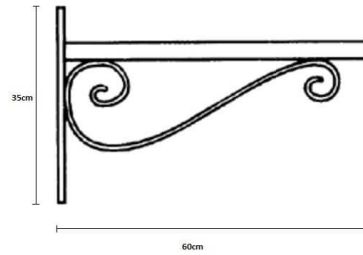

GALERÍA DE IMÁGENES

Brazo de pared para luminaria de alumbrado público de **60 cm de largo**. Está fabricado en **acero** que le aporta ese carácter clásico ideal para la iluminación de plazas, cascos históricos, etc.

Además, es **resistente** a diferentes condiciones climatológicas como lluvia, sol, etc.

TODAVÍA NO HAY VALORACIONES