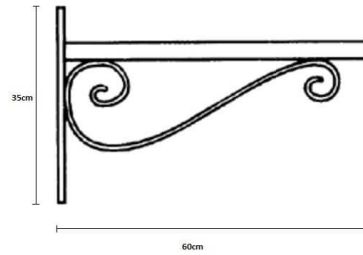

## **BRAZO PARED PARA LUMINARIA ALUMBRADO PUBLICO O FAROLA DE ACERO 60CM**

**39,14€ IVA incluido**

- Soporte para luminarias en paredes y fachadas.
- Es un **diseño clásico y ornamentado**, ideal para utilizar en fachadas tradicionales o para locales de este estilo.
- Está decorado con una "S" en pletina 3 x 0,3 cm.

## GALERÍA DE IMÁGENES

Brazo de pared para luminaria de alumbrado público de **60 cm de largo**. Está fabricado en **acero** que le aporta ese carácter clásico ideal para la iluminación de plazas, cascos históricos, etc.