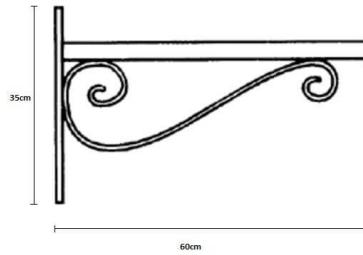

BRAZO PARED PARA LUMINARIA ALUMBRADO PUBLICO O FAROLA DE ACERO 60CM

39,14€ IVA incluido

- Soporte para luminarias en paredes y fachadas.
- Es un **diseño clásico y ornamentado**, ideal para utilizar en fachadas tradicionales o para locales de este estilo.
- Está decorado con una "S" en pletina 3 x 0,3 cm.

SKU: 2026

Category: [Accesorios para farolas y proyectores](#)

DATOS TÉCNICOS

Certificados	CE
Material	Acero
Peso	1,9 kg

GALERÍA DE IMÁGENES

Brazo de pared para luminaria de alumbrado público de **60 cm de largo**. Está fabricado en **acero** que le aporta ese carácter clásico ideal para la iluminación de plazas, cascos históricos, etc.