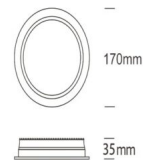

SKU: 90806

Category: [Focos LED empotrables](#)

Tags: [Downlight LED regulables](#), [Focos LED empotrables extraplanos](#)

DATOS TÉCNICOS

Peso	0.480000
Vatios	20W
Acabado	Blanco
Alimentación	85-265V
Temperatura de color	CCT
IRC	85
Material	Aluminio + PC
Eficiencia Energética	A+
Lúmenes	2400
Ángulo de Apertura (º)	120º
Eficacia luminosa	120lm/w
Certificados	CE - ROHS
Protección IP	IP54
Tamaño	17 x 3,5cm
Frecuencia de Trabajo	50/60Hz
Temperatura Soportada	-20°C ~ +55°C
Ciclos de Encendidos	100000
Tiempo de Arranque	0,2s
Tamaño de corte	16,3cm
UGR	17
Garantía	3 años
Forma	Circular

GWM JTLRSA.EM

DURIS® E 2835

The DURIS® E 2835 combines good efficacy and a wide beam angle into a compact format (2.8 mm x 3.5 mm). This is key to homogeneous illumination applications where the DURIS® E 2835 never fails to impress with its performance on system level.

Complete with 1000mA driver.

Dimensions

Select color:

Daylight - Cool white - Warm white

TODAVÍA NO HAY VALORACIONES