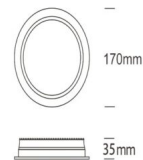

SKU: 90806

Category: [Focos LED empotrables](#)

Tags: [Downlight LED regulables](#), [Focos LED empotrables extraplanos](#)

DATOS TÉCNICOS

Peso	0.480000
Vatios	20W
Acabado	Blanco
Alimentación	85-265V
Temperatura de color	CCT
IRC	85
Material	Aluminio + PC
Eficiencia Energética	A+
Lúmenes	2400
Ángulo de Apertura (º)	120º
Eficacia luminosa	120lm/w
Certificados	CE - ROHS
Protección IP	IP54
Tamaño	17 x 3,5cm
Frecuencia de Trabajo	50/60Hz
Temperatura Soportada	-20°C ~ +55°C
Ciclos de Encendidos	100000
Tiempo de Arranque	0,2s
Tamaño de corte	16,3cm
UGR	17
Garantía	3 años
Forma	Circular

GWM JTLRSA.EM

DURIS® E 2835

The DURIS® E 2835 combines good efficacy and a wide beam angle into a compact format (2.8 mm x 3.5 mm). This is key to homogeneous illumination applications where the DURIS® E 2835 never fails to impress with its performance on system level.

Complete with 1000mA driver.

Dimensions

Select color:
Daylight - Cool white - Warm white

3000K 4000K 6000K

TODAVÍA NO HAY VALORACIONES