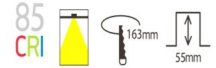

Dimensions