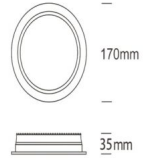

Dimensions