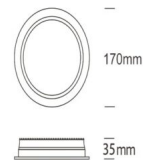

## **DATOS TÉCNICOS**

<b>Peso</b>	0.480000
<b>Vatios</b>	20W
<b>Acabado</b>	Blanco
<b>Alimentación</b>	85-265V
<b>Temperatura de color</b>	CCT
<b>IRC</b>	85
<b>Material</b>	Aluminio + PC
<b>Eficiencia Energética</b>	A+
<b>Lúmenes</b>	2400
<b>Ángulo de Apertura (º)</b>	120º
<b>Eficacia luminosa</b>	120lm/w
<b>Certificados</b>	CE - ROHS
<b>Protección IP</b>	IP54
<b>Tamaño</b>	17 x 3,5cm
<b>Frecuencia de Trabajo</b>	50/60Hz
<b>Temperatura Soportada</b>	-20°C ~ +55°C
<b>Ciclos de Encendidos</b>	100000
<b>Tiempo de Arranque</b>	0,2s
<b>Tamaño de corte</b>	16,3cm
<b>UGR</b>	17
<b>Garantía</b>	3 años
<b>Forma</b>	Circular

#### DURIS® E 2835

The DURIS® E 2835 combines good efficacy and a wide beam angle into a compact format (2.8 mm x 3.5 mm). This is key to homogeneous illumination applications where the DURIS® E 2835 never fails to impress with its performance on system level.

Complete with 1000mA driver.

Dimensions

Select color:

TODAVÍA NO HAY VALORACIONES