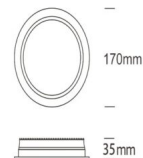

SKU: 90806

Category: [Focos LED empotrables](#)

Tags: [Downlight LED regulables](#), [Focos LED empotrables extraplanos](#)

DATOS TÉCNICOS

Peso	0.480000
Vatios	20W
Acabado	Blanco
Alimentación	85-265V
Temperatura de color	CCT
IRC	85
Material	Aluminio + PC
Eficiencia Energética	A+
Lúmenes	2400
Ángulo de Apertura (º)	120º
Eficacia luminosa	120lm/w
Certificados	CE - ROHS
Protección IP	IP54
Tamaño	17 x 3,5cm
Frecuencia de Trabajo	50/60Hz
Temperatura Soportada	-20°C ~ +55°C
Ciclos de Encendidos	100000
Tiempo de Arranque	0,2s
Tamaño de corte	16,3cm
UGR	17
Garantía	3 años
Forma	Circular

GWM JTLRSA.EM

DURIS® E 2835

The DURIS® E 2835 combines good efficacy and a wide beam angle into a compact format (2.8 mm x 3.5 mm). This is key to homogeneous illumination applications where the DURIS® E 2835 never fails to impress with its performance on system level.

Complete with 1000mA driver.

Dimensions

Select color:
Daylight - Cool white - Warm white

3000K 4000K 6000K

TODAVÍA NO HAY VALORACIONES