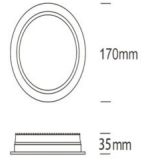

## **DATOS TÉCNICOS**

<b>Peso</b>	0.480000
<b>Vatios</b>	20W
<b>Acabado</b>	Blanco
<b>Alimentación</b>	85-265V
<b>Temperatura de color</b>	CCT
<b>IRC</b>	85
<b>Material</b>	Aluminio + PC
<b>Eficiencia Energética</b>	A+
<b>Lúmenes</b>	2400
<b>Ángulo de Apertura (º)</b>	120º
<b>Eficacia luminosa</b>	120lm/w
<b>Certificados</b>	CE - ROHS
<b>Protección IP</b>	IP54
<b>Tamaño</b>	17 x 3,5cm
<b>Frecuencia de Trabajo</b>	50/60Hz
<b>Temperatura Soportada</b>	-20°C ~ +55°C
<b>Ciclos de Encendidos</b>	100000
<b>Tiempo de Arranque</b>	0,2s
<b>Tamaño de corte</b>	16,3cm
<b>UGR</b>	17
<b>Garantía</b>	3 años
<b>Forma</b>	Circular

#### DURIS® E 2835

The DURIS® E 2835 combines good efficacy and a wide beam angle into a compact format (2.8 mm x 3.5 mm). This is key to homogeneous illumination applications where the DURIS® E 2835 never fails to impress with its performance on system level.

Complete with 1000mA driver.

Dimensions

Select color:

Daylight - Cool white - Warm white  
3000K 4000K 6000K

TODAVÍA NO HAY VALORACIONES