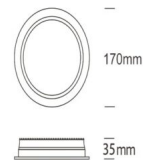

SKU: 90806

Category: [Focos LED empotrables](#)

Tags: [Downlight LED regulables](#), [Focos LED empotrables extraplanos](#)

DATOS TÉCNICOS

Peso	0.480000
Vatios	20W
Acabado	Blanco
Alimentación	85-265V
Temperatura de color	CCT
IRC	85
Material	Aluminio + PC
Eficiencia Energética	A+
Lúmenes	2400
Ángulo de Apertura (º)	120º
Eficacia luminosa	120lm/w
Certificados	CE - ROHS
Protección IP	IP54
Tamaño	17 x 3,5cm
Frecuencia de Trabajo	50/60Hz
Temperatura Soportada	-20°C ~ +55°C
Ciclos de Encendidos	100000
Tiempo de Arranque	0,2s
Tamaño de corte	16,3cm
UGR	17
Garantía	3 años
Forma	Circular

GALERÍA DE IMÁGENES

www.osram-os.com

GWM JTLRSA.EM

DURIS® E 2835

The DURIS® E 2835 combines good efficacy and a wide beam angle into a compact format (2.8 mm x 3.5 mm). This is key to homogeneous illumination applications where the DURIS® E 2835 never fails to impress with its performance on system level.

Complete with 1000mA driver.

Dimensions

Select color:
Daylight - Cool white - Warm white

3000K 4000K 6000K

TODAVÍA NO HAY VALORACIONES