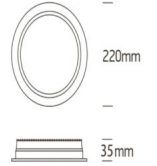

SKU: 90807

Category: [Focos LED empotrables](#)

Tags: [Downlight LED regulables](#), [Focos LED empotrables extraplanos](#)

DATOS TÉCNICOS

Peso	0.890000
Vatios	30W
Alimentación	85-265V
Temperatura de color	CCT
Material	Aluminio + PC
Eficiencia Energética	A+
IRC	85
Lúmenes	3600
Ángulo de Apertura (º)	120º
Eficacia luminosa	120lm/w
Certificados	CE - ROHS
Protección IP	IP54
Vida útil estimada (H)	40000
Tamaño	22 x 3,5cm
Frecuencia de Trabajo	50/60Hz
Temperatura Soportada	-20°C ~ +55°C
Ciclos de Encendidos	100000
Tiempo de Arranque	0,2s
Tamaño de corte	20,5 cm
UGR	17
Garantía	3 años
Acabado	Blanco
Forma	Circular

GALERÍA DE IMÁGENES

www.osram-os.com

GWM JTLRSA.EM

DURIS® E 2835

The DURIS® E 2835 combines good efficacy and a wide beam angle into a compact format (2.8 mm x 3.5 mm). This is key to homogeneous illumination applications where the DURIS® E 2835 never fails to impress with its performance on system level.

OSRAM
LEDs
Included

switch to
**down
light!**

OSRAM
LEDs
Included

COLOR SELECTOR

WW-3000K
NW-4000K
CW-6000K

CCT-3 COLORS
3000K 4000K 6000K

Complete with 1000mA driver.

Dimensions