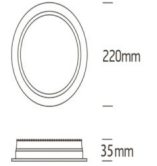

SKU: 90807

Category: [Focos LED empotrables](#)

Tags: [Downlight LED regulables](#), [Focos LED empotrables extraplanos](#)

DATOS TÉCNICOS

Peso	0.890000
Vatios	30W
Alimentación	85-265V
Temperatura de color	CCT
Material	Aluminio + PC
Eficiencia Energética	A+
IRC	85
Lúmenes	3600
Ángulo de Apertura (º)	120º
Eficacia luminosa	120lm/w
Certificados	CE - ROHS
Protección IP	IP54
Vida útil estimada (H)	40000
Tamaño	22 x 3,5cm
Frecuencia de Trabajo	50/60Hz
Temperatura Soportada	-20°C ~ +55°C
Ciclos de Encendidos	100000
Tiempo de Arranque	0,2s
Tamaño de corte	20,5 cm
UGR	17
Garantía	3 años
Acabado	Blanco
Forma	Circular

GALERÍA DE IMÁGENES

www.osram-os.com

GWM JTLRSA.EM

DURIS® E 2835

The DURIS® E 2835 combines good efficacy and a wide beam angle into a compact format (2.8 mm x 3.5 mm). This is key to homogeneous illumination applications where the DURIS® E 2835 never fails to impress with its performance on system level.

Dimensions

TODAVÍA NO HAY VALORACIONES