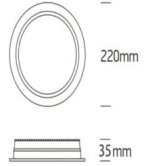

SKU: 90807

Category: [Focos LED empotrables](#)

Tags: [Downlight LED regulables](#), [Focos LED empotrables extraplanos](#)

DATOS TÉCNICOS

Peso	0.890000
Vatios	30W
Alimentación	85-265V
Temperatura de color	CCT
Material	Aluminio + PC
Eficiencia Energética	A+
IRC	85
Lúmenes	3600
Ángulo de Apertura (º)	120º
Eficacia luminosa	120lm/w
Certificados	CE - ROHS
Protección IP	IP54
Vida útil estimada (H)	40000
Tamaño	22 x 3,5cm
Frecuencia de Trabajo	50/60Hz
Temperatura Soportada	-20°C ~ +55°C
Ciclos de Encendidos	100000
Tiempo de Arranque	0,2s
Tamaño de corte	20,5 cm
UGR	17
Garantía	3 años
Acabado	Blanco
Forma	Circular

GALERÍA DE IMÁGENES

www.osram-os.com

GWM JTLRSA.EM

DURIS® E 2835

The DURIS® E 2835 combines good efficacy and a wide beam angle into a compact format (2.8 mm x 3.5 mm). This is key to homogeneous illumination applications where the DURIS® E 2835 never fails to impress with its performance on system level.

Dimensions

TODAVÍA NO HAY VALORACIONES