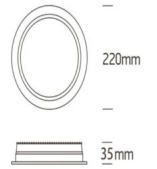

SKU: 90807

Category: [Focos LED empotrables](#)

Tags: [Downlight LED regulables](#), [Focos LED empotrables extraplanos](#)

DATOS TÉCNICOS

Peso	0.890000
Vatios	30W
Alimentación	85-265V
Temperatura de color	CCT
Material	Aluminio + PC
Eficiencia Energética	A+
IRC	85
Lúmenes	3600
Ángulo de Apertura (º)	120º
Eficacia luminosa	120lm/w
Certificados	CE - ROHS
Protección IP	IP54
Vida útil estimada (H)	40000
Tamaño	22 x 3,5cm
Frecuencia de Trabajo	50/60Hz
Temperatura Soportada	-20°C ~ +55°C
Ciclos de Encendidos	100000
Tiempo de Arranque	0,2s
Tamaño de corte	20,5 cm
UGR	17
Garantía	3 años
Acabado	Blanco
Forma	Circular

GALERÍA DE IMÁGENES

www.osram-os.com

GWM JTLRSA.EM

DURIS® E 2835

The DURIS® E 2835 combines good efficacy and a wide beam angle into a compact format (2.8 mm x 3.5 mm). This is key to homogeneous illumination applications where the DURIS® E 2835 never fails to impress with its performance on system level.

Dimensions

TODAVÍA NO HAY VALORACIONES