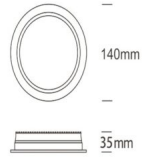

SKU: 90805

Category: [Focos LED empotrables](#)

Tags: [Downlight LED regulables](#), [Focos LED empotrables extraplanos](#)

DATOS TÉCNICOS

Peso	0.500000
Vatios	15W
Alimentación	85-265V
Temperatura de color	CCT
IRC	85
Material	Aluminio + PC
Eficiencia Energética	A+
Lúmenes	1800
Ángulo de Apertura (º)	120º
Eficacia luminosa	120lm/w
Certificados	CE - ROHS
Protección IP	IP54
Vida útil estimada (H)	40000h
Tamaño	14 x 3,5cm
Frecuencia de Trabajo	50/60Hz
Temperatura Soportada	-20°C ~ +55°C
Ciclos de Encendidos	100000
Tiempo de Arranque	0,2s
Tamaño de corte	13,5 cm
UGR	17
Garantía	3 años
Acabado	Blanco
Forma	Circular

GALERÍA DE IMÁGENES

www.osram-os.com

GWM JTLRSA.EM

DURIS® E 2835

The DURIS® E 2835 combines good efficacy and a wide beam angle into a compact format (2.8 mm x 3.5 mm). This is key to homogeneous illumination applications where the DURIS® E 2835 never fails to impress with its performance on system level.

Dimensions

TODAVÍA NO HAY VALORACIONES