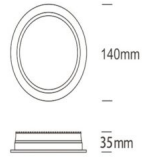

SKU: 90805

Category: [Focos LED empotrables](#)

Tags: [Downlight LED regulables](#), [Focos LED empotrables extraplanos](#)

DATOS TÉCNICOS

Peso	0.500000
Vatios	15W
Alimentación	85-265V
Temperatura de color	CCT
IRC	85
Material	Aluminio + PC
Eficiencia Energética	A+
Lúmenes	1800
Ángulo de Apertura (º)	120º
Eficacia luminosa	120lm/w
Certificados	CE - ROHS
Protección IP	IP54
Vida útil estimada (H)	40000h
Tamaño	14 x 3,5cm
Frecuencia de Trabajo	50/60Hz
Temperatura Soportada	-20°C ~ +55°C
Ciclos de Encendidos	100000
Tiempo de Arranque	0,2s
Tamaño de corte	13,5 cm
UGR	17
Garantía	3 años
Acabado	Blanco
Forma	Circular

GALERÍA DE IMÁGENES

www.osram-os.com

GWM JTLRSA.EM

DURIS® E 2835

The DURIS® E 2835 combines good efficacy and a wide beam angle into a compact format (2.8 mm x 3.5 mm). This is key to homogeneous illumination applications where the DURIS® E 2835 never fails to impress with its performance on system level.

Dimensions

TODAVÍA NO HAY VALORACIONES